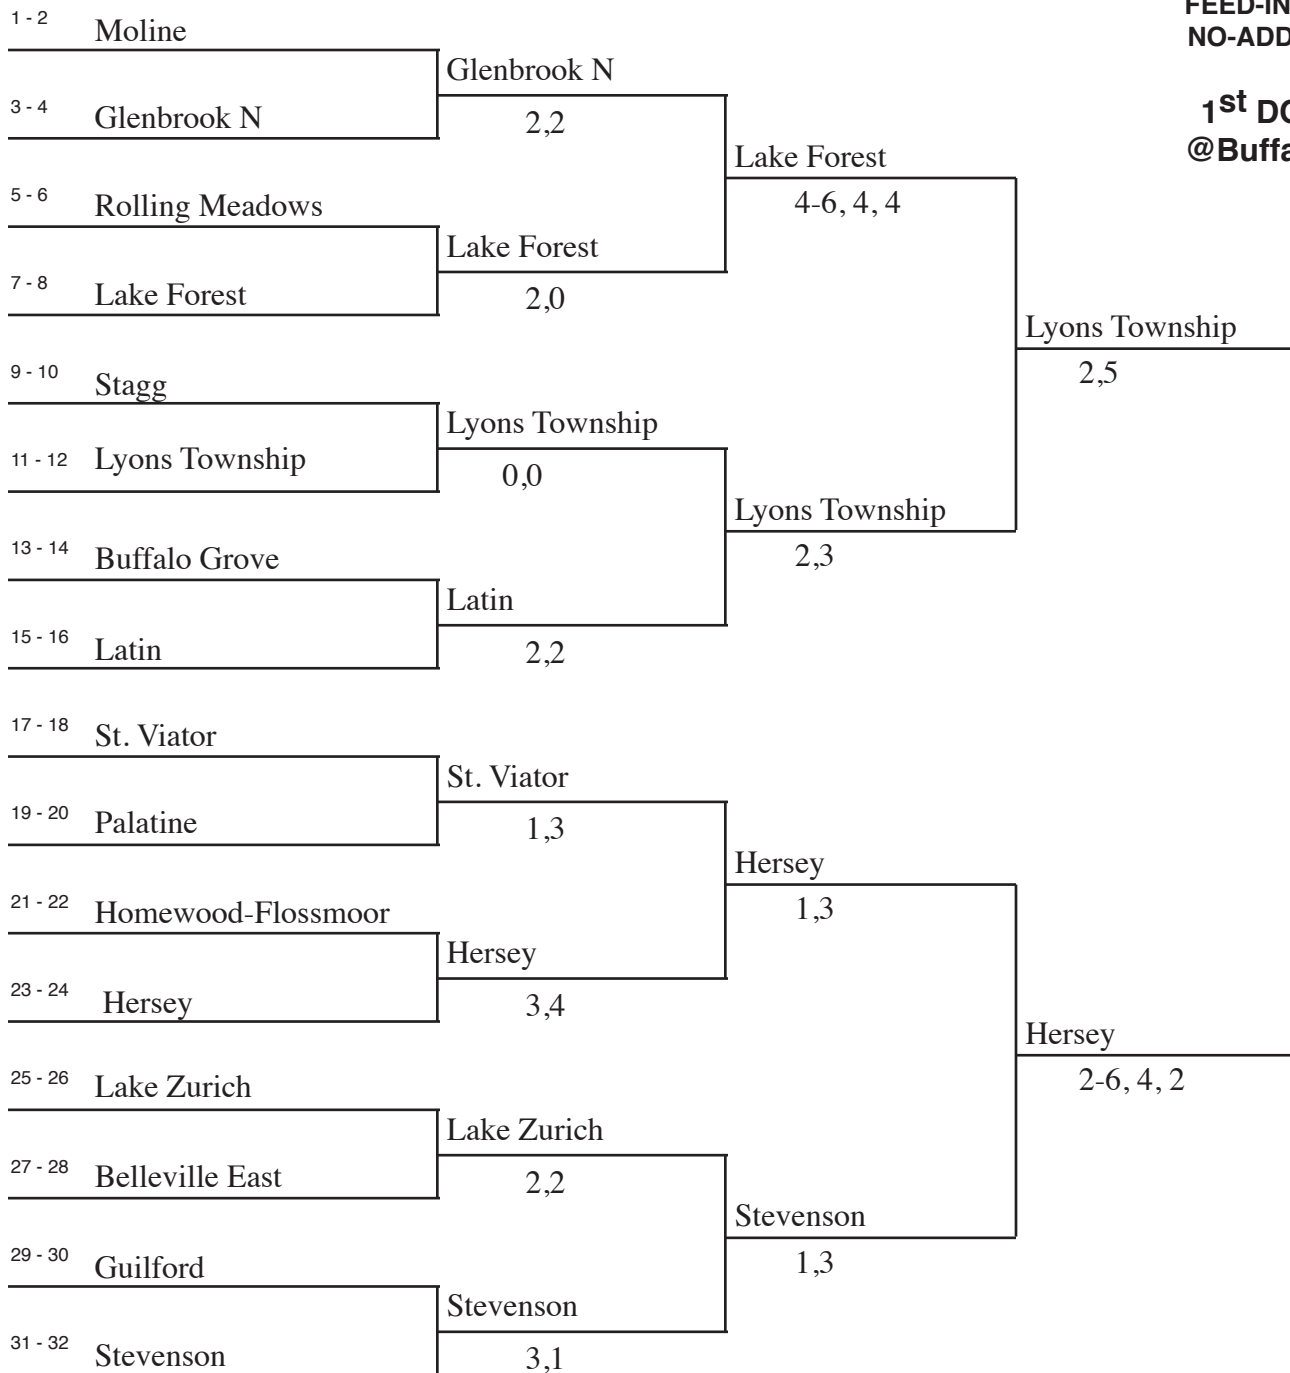

**FEED-IN BRACKET
NO-ADD SCORING**

**1st DOUBLES
@Buffalo Grove**

BRACKET D

BRACKET E

BRACKET F

FIRST ROUND	SECOND ROUND (Loser to Bracket A)	THIRD ROUND (Loser to Bracket C)	FOURTH ROUND
1. Bloom/Ravella (HC)	Hinsdale Central		
2. Wallace/Blankshain (BG)	0,1	Hinsdale Central	
3. Osher/Chizhewsky (GBN)	Lake Forest	1,0	
4. Pollard/Silver (LF)	3, 5-7, 1		Hinsdale Central
5. Koffman/Donnelly (MET)	Metamora		1,0
6. Milewski/Allbright (HER)	6(5), 2	Fremd	
7. Burkhardt/Lee (FR)	Fremd	3,4	
8. Kunjur/Bicek (NC)	2,1		
9. Mandell/Seiler (WAR)	Warren		
10. Smith/Hargrove (PAL)	4,0	Warren	
11. Chung/Kraus (RM)	Belleville E.	3,3	
12. Goldfree/Rudman (B EAST)	0,3		Deerfield
13. Kontorovich/Olexa (STEV)	Stevenson		3,1
14. Aubry/Wood (MOL)	2,1	Deerfield	
15. Friend/Felder (DEER)	Deerfield	1,0	
16. Mueller/Ihm (LZ)	1,0		
17. Graven/Hammond (PRO)	Prospect		
18. McConnell/Rusch (St. V)	0,0	Oak Park RF	
19. Krate/Alexander (R-GUILF)	Oak Park RF	2, 6(4)	
20. Bruyneseels/McAdam (OPRF)	1,2		Oak Park RF
21. Maola/Kamberos (STAGG)	Belleville W		1-6, 2, 2
22. Hoercher/Hollenbeck (B WEST)	2,1	Highland Park	
23. Jones/Paranjape (BLOOM)	Highland Park	3,4	
24. Manci/Hainsfurther (HP)	0,0		
25. Strawface/Wasz (LT)	Nequa Valley		New Trier
26. Wall/Frandsen (NV)	5,4	Barrington	7-6(1), 3
27. Compton/Buescher (EDW)	Barrington	3, 4-6, 3	
28. Brownell/Nuckles (BAR)	2,4		New Trier
29. Toolan/Halliday (H-F)	Latin		2, 6(0)
30. Dhingra/Arenson (LATIN)	1, 6(3)	New Trier	
31. Huang/Deetjen (NN)	New Trier	0,1	
32. Ozga/Campbell (NT)	1,2		